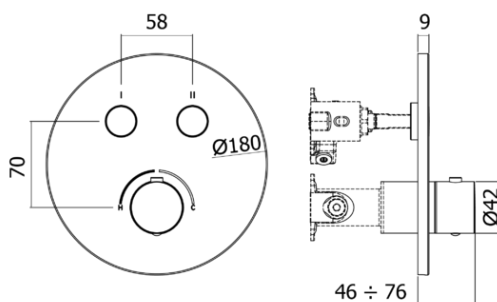

compact box

DESCRIZIONE | DESCRIPTION

- Set esterno miscelatore incasso doccia (2 funzioni) completo di:
 - corpo miscelatore (con cartuccia a dischi ceramici)
 - piastra tonda in metallo Ø180mm
 - manopola tonda
- External set for concealed shower mixer (2 functions) complete with:
 - mixer body (with ceramic disc cartridge)
 - round metal wall plate Ø180mm
 - round handle

ARTICOLO | ARTICLE

CPM 018..

- con deviatore a pulsante On/Off
- 2 funzioni
- with push diverter On/Off
- 2 functions

RAPPORTO PROVA PORTATA | FLOW RATE REPORT

		Pressione / Pressure (bar)									
		Uscita outlet	0,5	1	1.5	2	2.5	3	3.5	4	4.5
Portata / Flow rate (l / min)	1 uscita - outlet	7.9	11.8	14.7	16.9	18.7	20.4	22.2	23.6	25.3	26.5
	2 uscita - outlet	7.9	11.8	14.7	16.9	18.7	20.4	22.2	23.6	25.3	26.5
	1+2 uscita - outlet	9.5	13.8	17.3	20.2	22.5	24.9	26.8	28.6	30.4	31.9